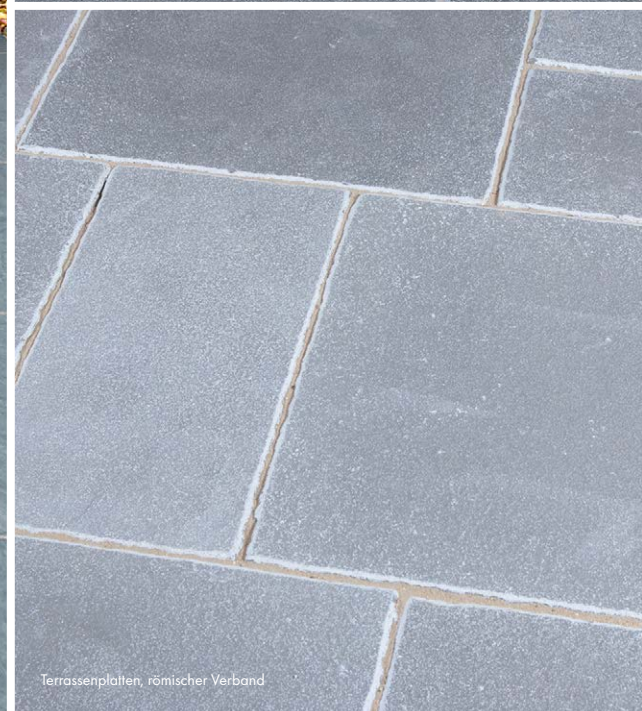

# Castle Grey

Castle Grey ist ein sehr dichter und harter Kalkstein aus Indien, der trotz der rustikalen Bearbeitung auch modernen Bauvorhaben Leben einhauchen kann. Die grau-blaue Farbe nimmt sich etwas zurück und strahlt Ruhe und Kühle aus.

Trittstufen

Stellstufen

Terrassenplatten, 60 x 40 x 3 cm

Terrassenplatten, römischer Verband

Castle Grey	Platten classic	Platten linea	Pflaster	Palisaden	Stufen
	Oberfläche spaltrau, Unterseite kalibriert, Seiten handbekantet, Kanten gefast, getrommelt, Farbe: grau-blau, Herkunft: Indien	Oberfläche spaltrau, Unterseite kalibriert, Kanten gefast, Seiten gesägt, getrommelt, Farbe: grau-blau, Herkunft: Indien	Oberfläche spaltrau, Seiten gespalten, getrommelt, grau-blau, Herkunft: Indien	Oberfläche spaltrau, Kanten gefast, zwei gegenüberliegende Seiten sehr eben gespalten, getrommelt, Farbe: grau-blau, Herkunft: Indien	Oberfläche spaltrau, Farbe: grau-blau, Herkunft: Indien <b>Trittstufen:</b> Vorderkante gesägt & gefast, getrommelt, Unterseite kalibriert <b>Stellstufen:</b> Seiten gesägt
L x B x H, cm	30 x 30 x 3 60 x 30 x 3 60 x 60 x 3 90 x 60 x 3 röm. Verband Typ 3	60 x 40 x 3	10 x 10 x 7-9	7-9 x 25 x 50 7-9 x 25 x 75 7-9 x 25 x 100	Trittstufen 100 x 35 x 5 Stellstufen 100 x 15 x 4
kg/m <sup>2</sup> /Stück	77 125 (pro Set)	77	ca. 2,1 kg/Stk ca. 179 kg/m <sup>2</sup>	29,00 43,00 58,00	Trittstufen 45 Stellstufen 16
Bedarf ca. Stück/m <sup>2</sup>	-	4,17	ca. 85 Stk pro 1 cm Fuge	-	-
Art.-Nr.	4820141 4820142 4820144 4820145 4820146	4820143	4820138	4820136 4820135 4820137	4820140 4820139